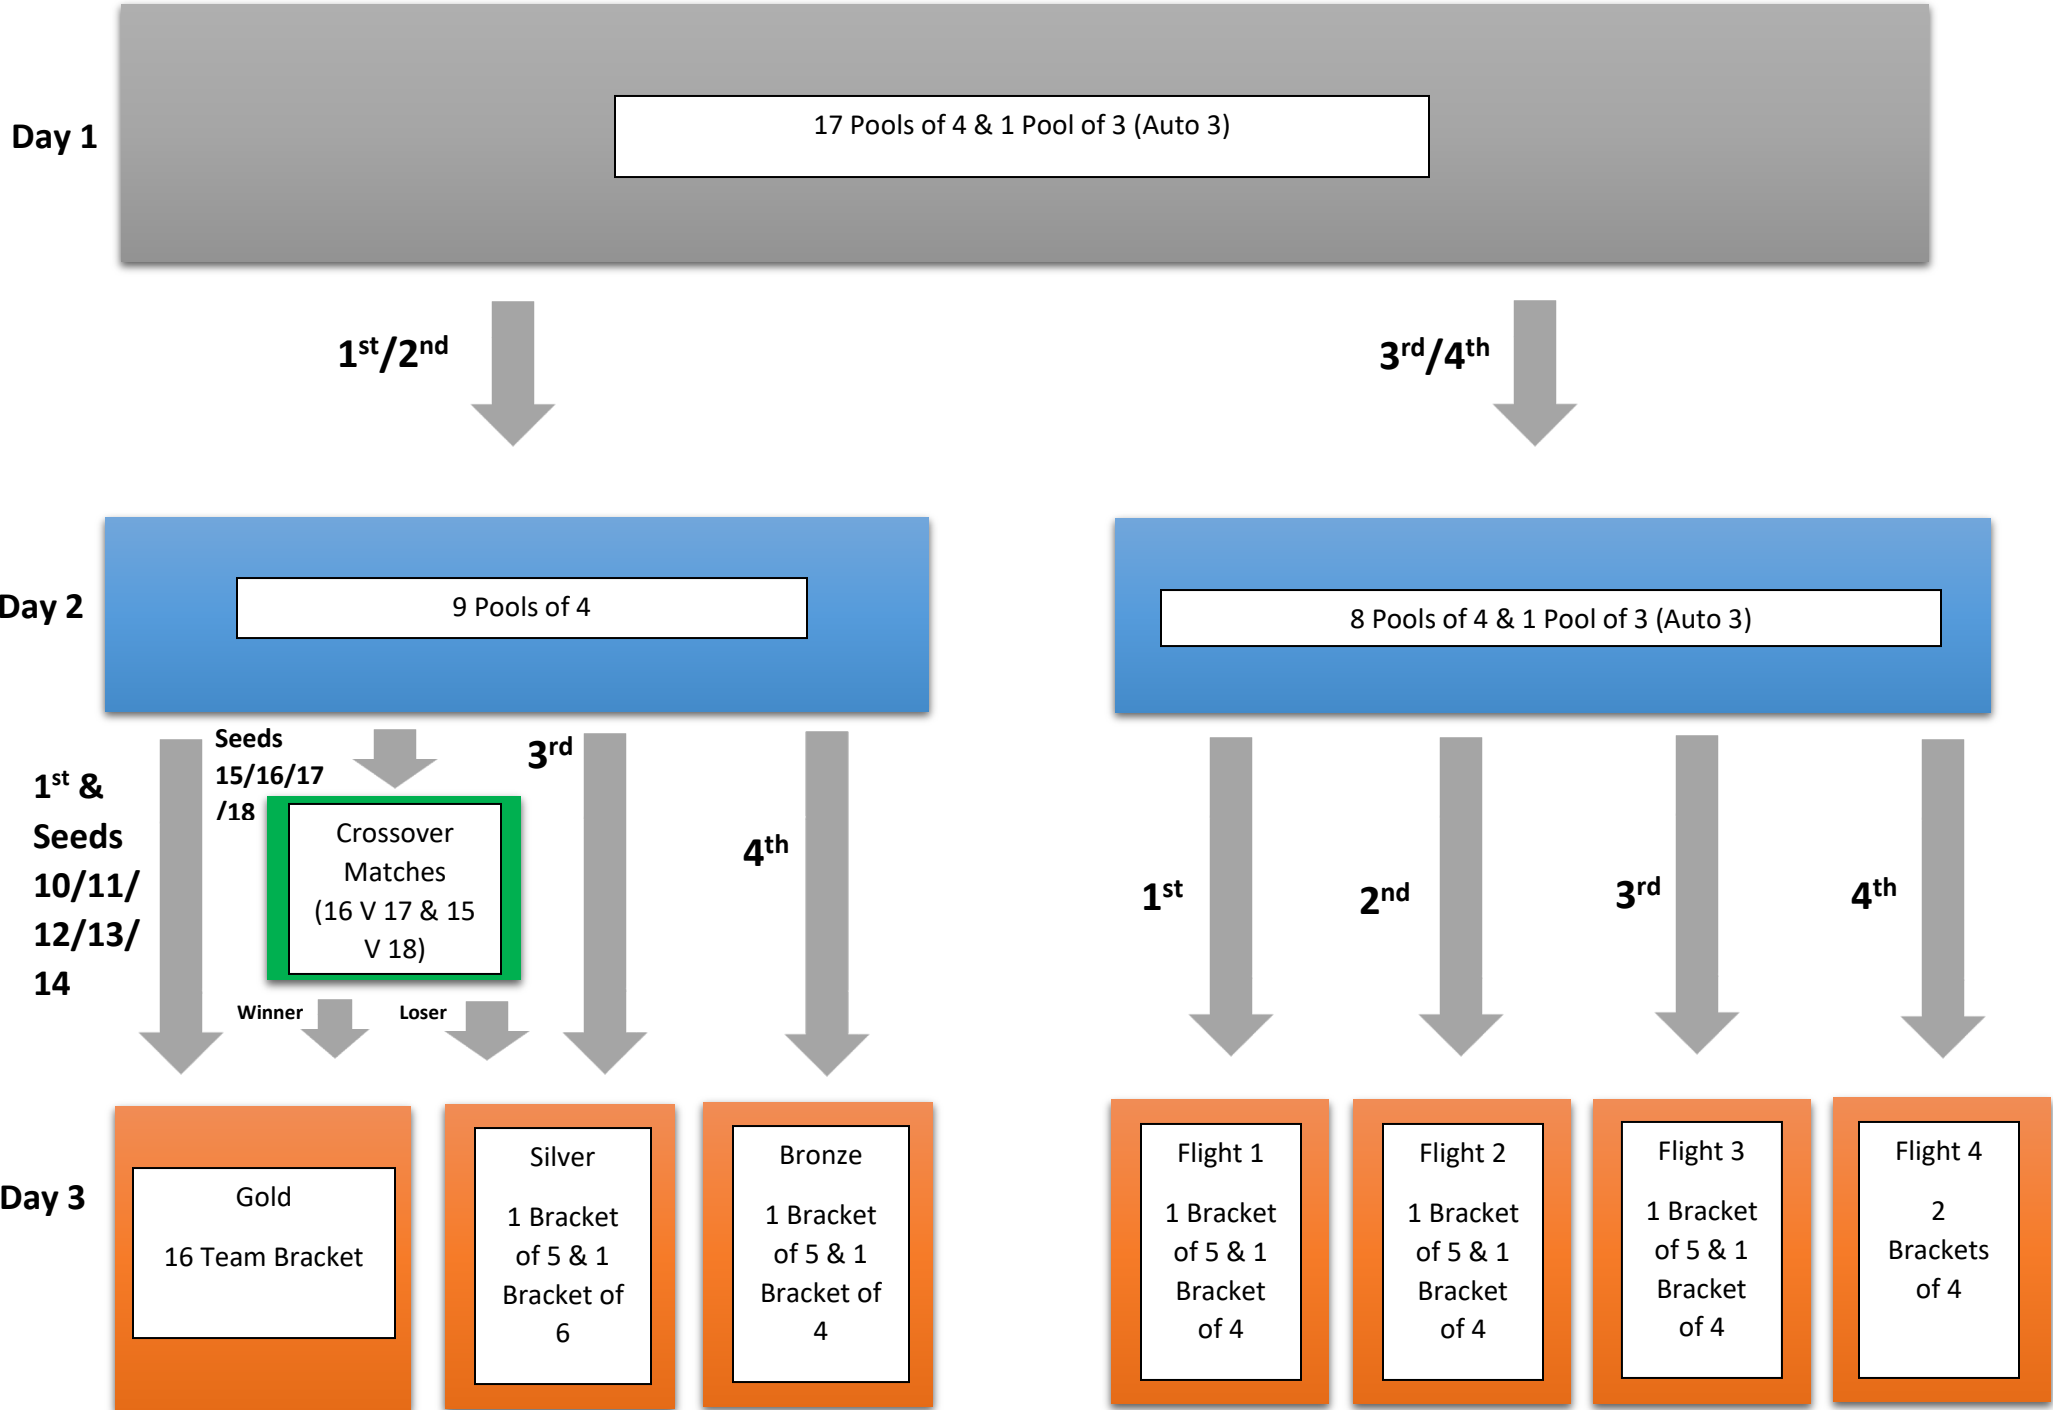

71 Team Club Flow