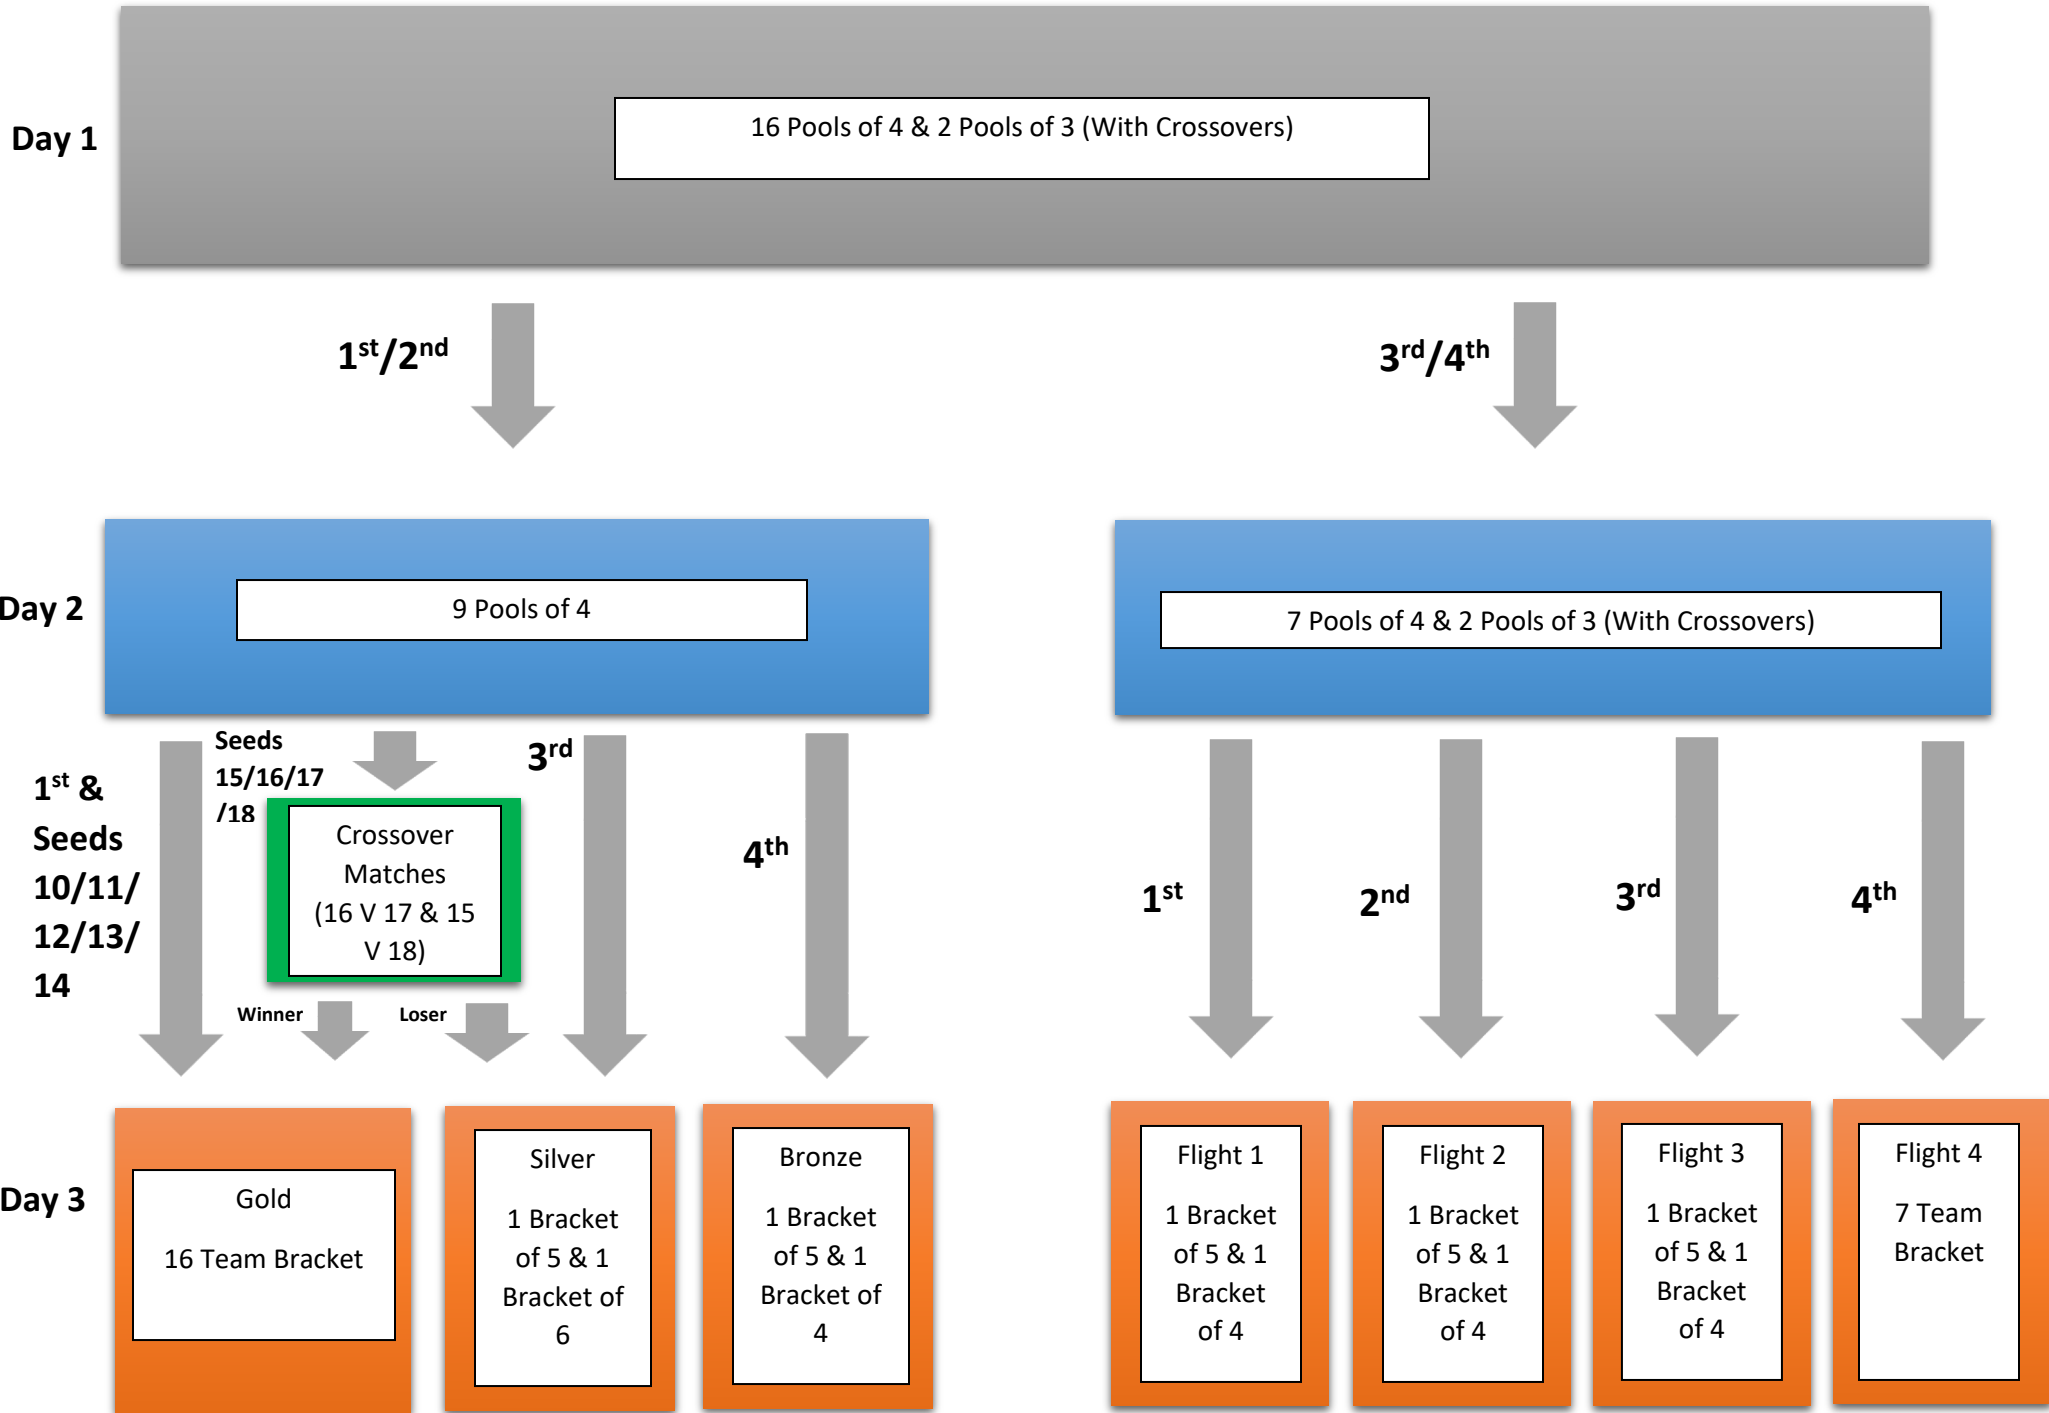

70 Team Club Flow